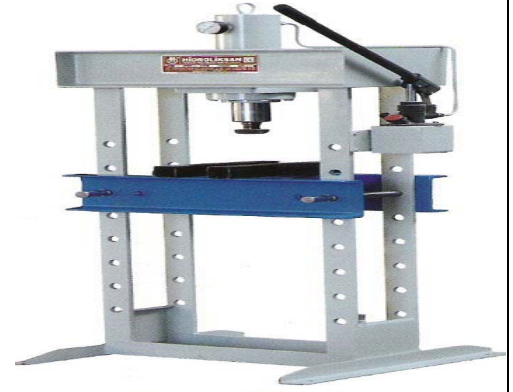

12	PUNTALI TAŞLAMA II	Silindirik Taşlama	TOS
13	PUNTASIZ TAŞLAMA I	Silindirik Taşlama	WMW
15	HİDROLİK PRES I	-	HÜRSAN
16	FREZE III	Universal Freze	FRITZ WERNER
17	REVOLVER III	30'luk Revolver	METOAT
18	REVOLVER IV	30'luk Revolver	METOAT